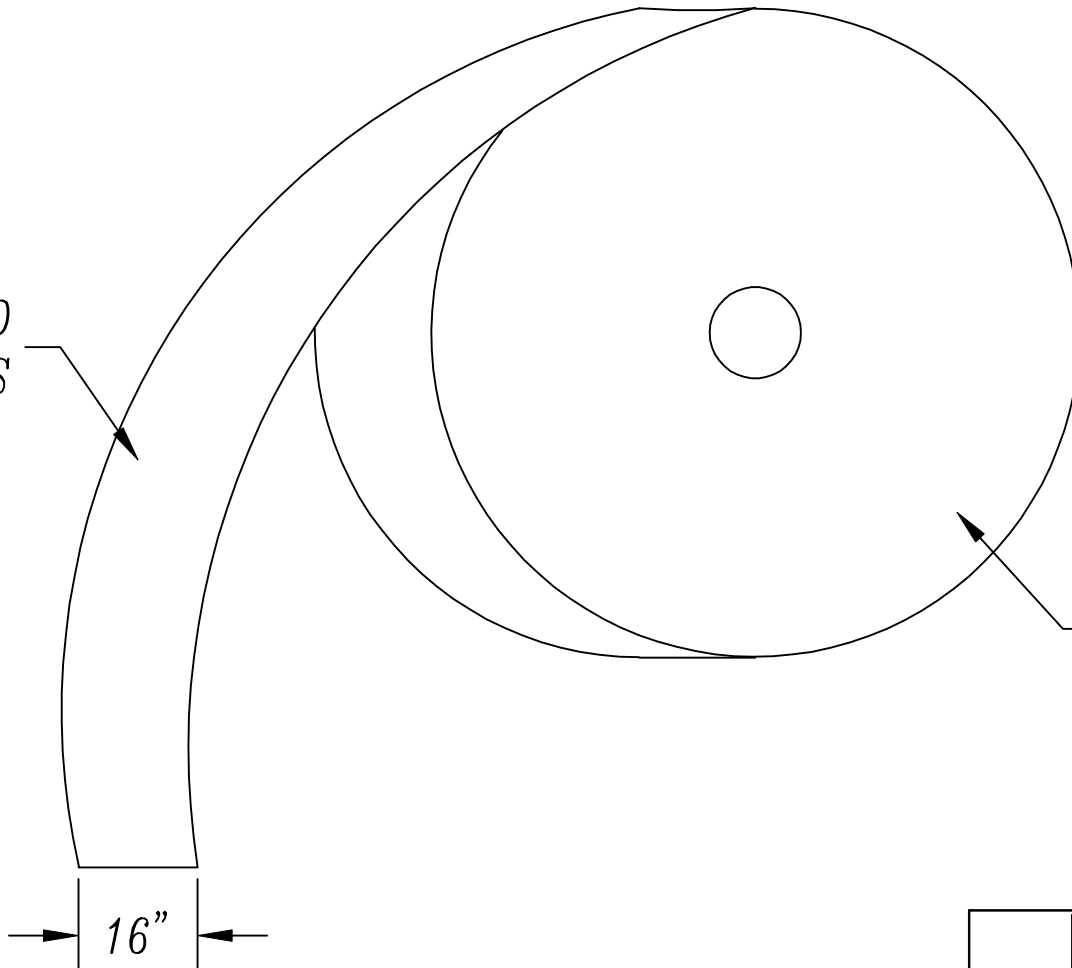

*FINISHED
EDGES*

*250 TO 500
FOOT ROLL*

*NOTE:
MATERIAL: 6 PLY
POLYESTER
WOVEN FABRIC*

S *SALCO PRODUCTS*

*AIRSLIDE FABRIC
6 PLY*

<i>FILE</i> <i>AIR16</i>	<i>DRAWN</i> <i>ACC</i>	<i>DATE</i> <i>9-28-95</i>	<i>PART NO.</i> <i>AIR16</i>	
<i>MATERIAL</i> <i>SEE NOTE</i>	<i>SCALE</i> <i>N\A</i>	<i>SIZE</i> <i>A</i>	<i>DIR</i> <i>AIRSLIDE\GATE\ GATX</i>	<i>DWG NO.</i> <i>A7678</i>